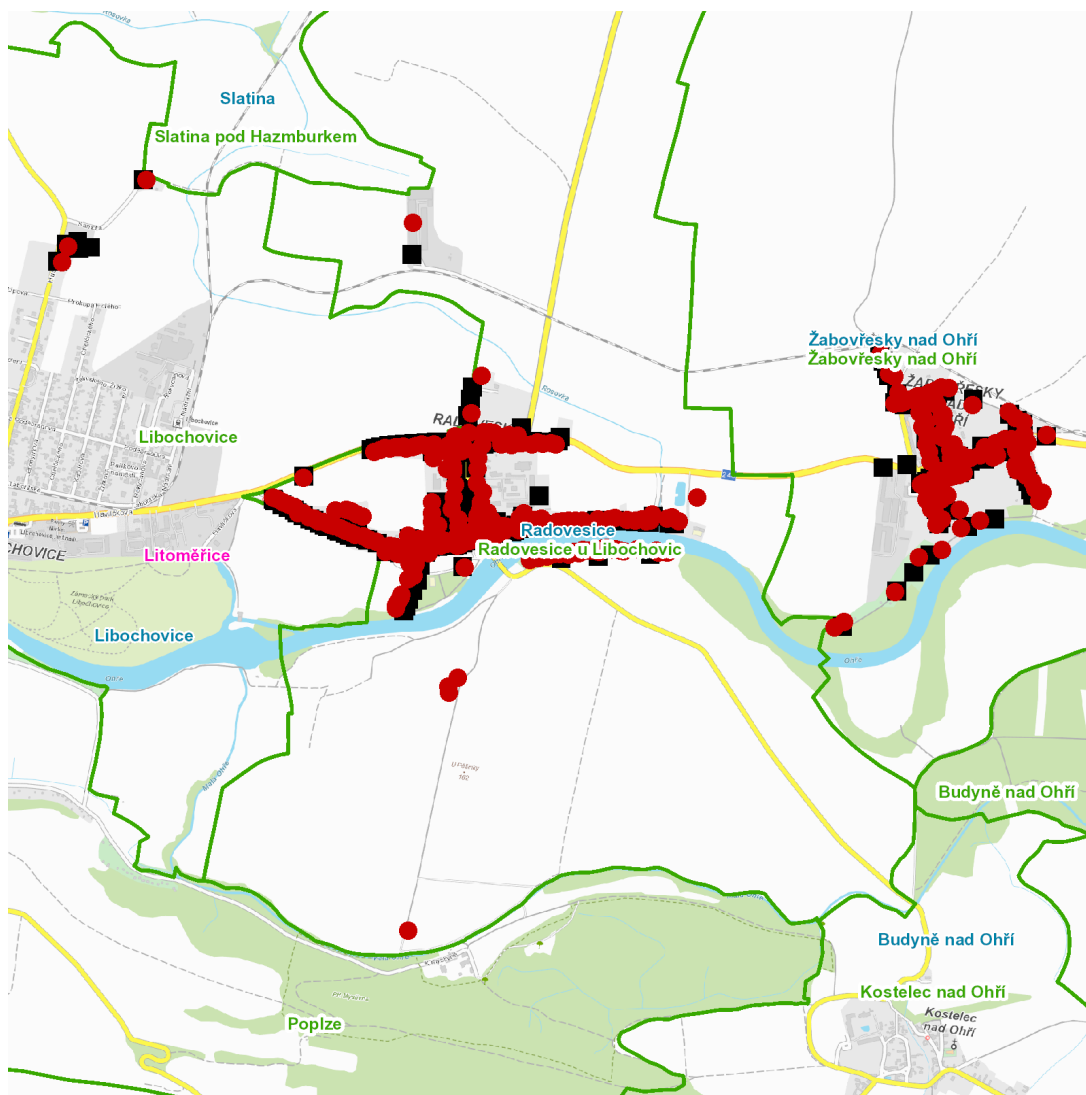

**Na návsi: č. p. 2-11, 16, 17, 18, 19, 21-29, 93**

**Pod Pomníkem: č. p. 48, 64, 65, 100-108**

**Růžová: č. p. 57, 67, 74, 75, 76, 77, 79, 82, 86, 91, 92, 96**

**U Silnice: č. p. 1, 31, 32, 33, 41, 45, 58, 66, 69-73, 89, 90, 94, 95, 109**

**V chaloupkách: č. p. 12, 13, 15, 30, 34, 46, 47, 56, 59, 60, 88**

kat. území **Žabovřesky nad Ohří** (kód **794171**): **parcelní č. ST.159, 206, 609/1**

**UPOZORNĚNÍ**

**Dotčené zařízení distribuční soustavy je nutné i v době odstávky považovat za zařízení pod napětím**, a proto vás žádáme o dodržení všech zásad bezpečnosti a provedení opatření potřebných k zamezení případných škod na zdraví a majetku. | Provozovatelé výroben elektřiny jsou povinni zajistit přerušení dodávky elektřiny z výroby do vypnutého úseku distribuční soustavy.

### Orientační mapový podklad odstávkou dotčených lokalit