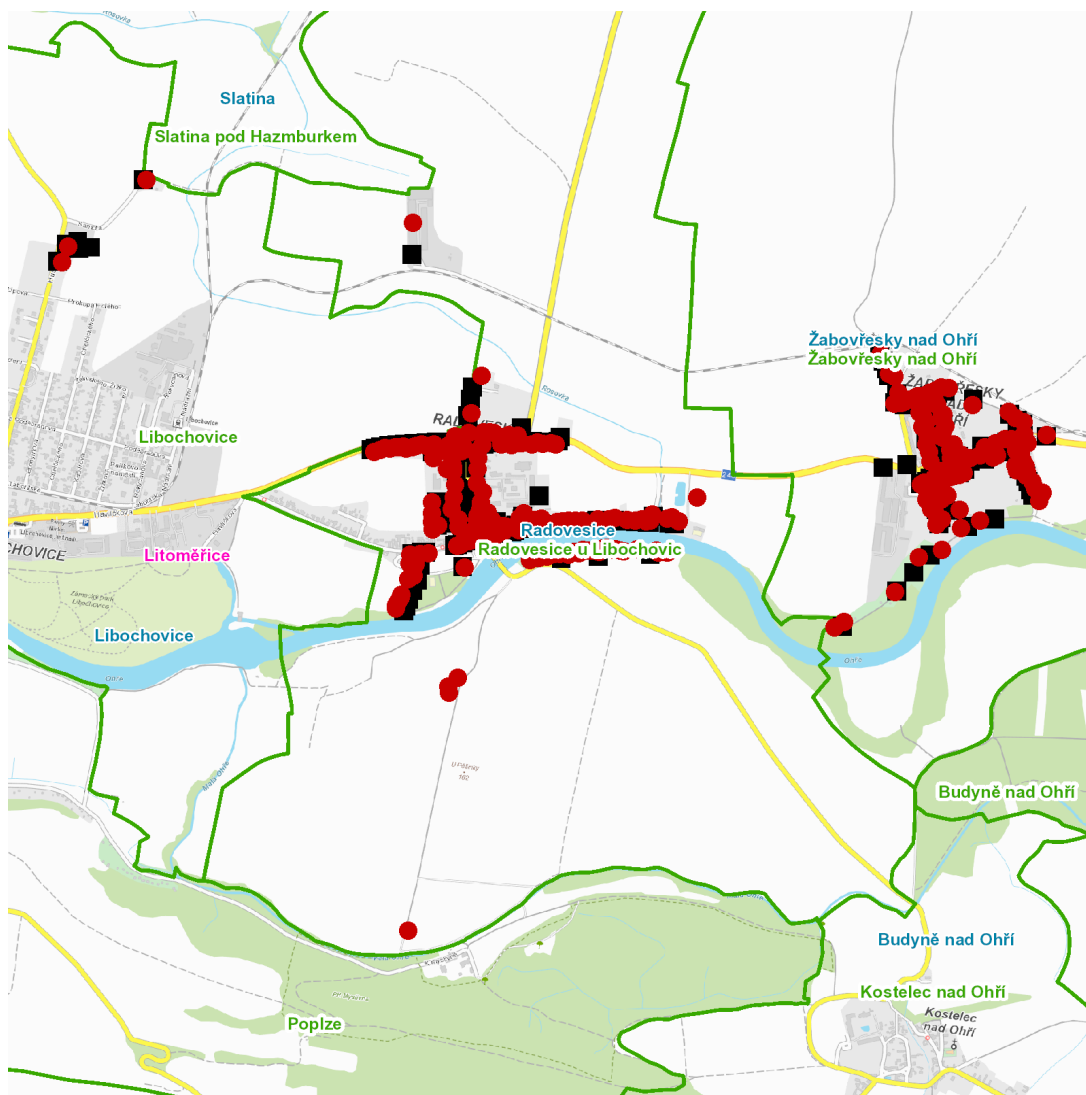

Na návsi: č. p. 2-11, 16, 17, 18, 19, 21-29, 93

Pod Pomníkem: č. p. 48, 64, 65, 100-108

Růžová: č. p. 57, 67, 74, 75, 76, 77, 79, 82, 86, 91, 92, 96

U Silnice: č. p. 1, 31, 32, 33, 41, 45, 58, 66, 69-73, 89, 90, 94, 95, 109

V chaloupkách: č. p. 12, 13, 15, 30, 34, 46, 47, 56, 59, 60, 88

kat. území **Žabovřesky nad Ohří** (kód **794171**): **parcelní č. ST.159, 206, 609/1**

UPOZORNĚNÍ

Dotčené zařízení distribuční soustavy je nutné i v době odstávky považovat za zařízení pod napětím, a proto vás žádáme o dodržení všech zásad bezpečnosti a provedení opatření potřebných k zamezení případných škod na zdraví a majetku. | Provozovatelé výroben elektřiny jsou povinni zajistit přerušeni dodávky elektřiny z výroby do vypnutého úseku distribuční soustavy.

dne **13. 9. 2024** od **7:00** do **19:00** hodin**Orientační mapový podklad odstávkou dotčených lokalit****VYSVĚTLIVKY**

- – adresy dotčené odstávkou elektřiny
- – místa připojení k elektrické síti dotčená odstávkou